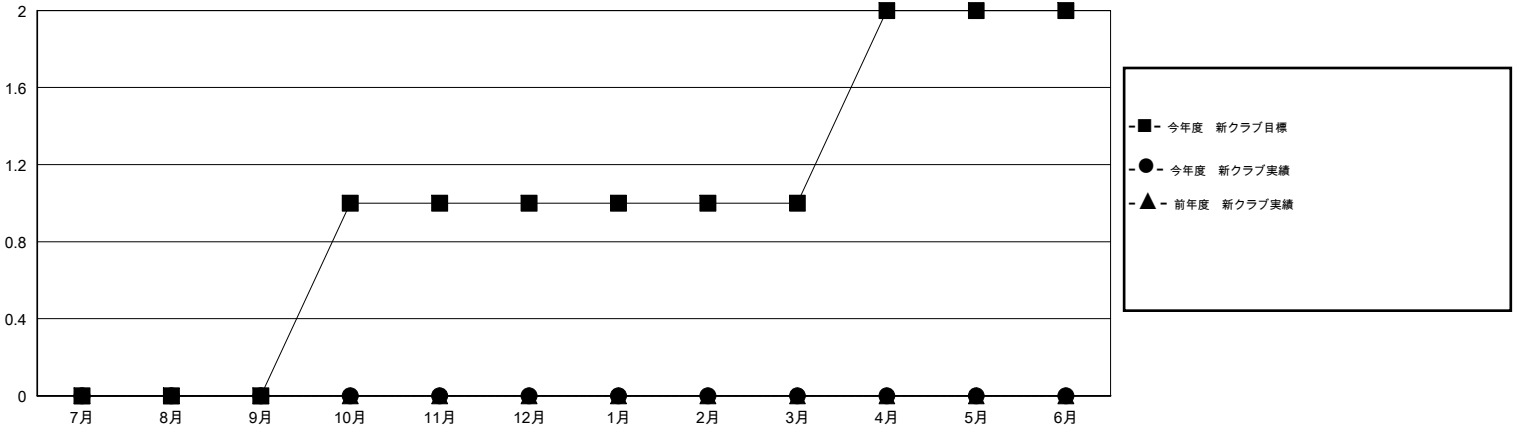

MONTHLY MEMBERSHIP PROGRESS REPORT

District 334 A

Results as of: 10/31/2015

GMT: Masayoshi Maruyama

地域 JAPAN

GMT会則地域 5-Jap

クラブ				
結果 : 2015-2016				
四半期	新クラブ目標	新クラブ	解散クラブ	純増 / 減
7月/8月/9月	0	0	0	0
10月/11月/12月	1	0	0	0
1月/2月/3月	0	0	0	0
4月/5月/6月	1	0	0	0

名				
結果 : 2015-2016				
四半期	新会員目標	チャーターメン バー / 新会員	退会者	純増 / 減
7月/8月/9月	780	221	60	161
10月/11月/12月	660	36	19	17
1月/2月/3月	660	0	0	0
4月/5月/6月	740	0	0	0

新クラブ目標及び実績累計

会員目標及び実績累計

解散クラブ: 0	81 CLUBS OF 119 一名以上の新会員を登録	男女別
		男性 4,749 (65.68%)
		女性 2,482 (34.32%)
退会者	健康診断データはこちら	家族会員 4,591
物故会員 12		世帯主 2,033
クラブ解散 0		世帯主以外 2,558
その他 67		
合計 79		