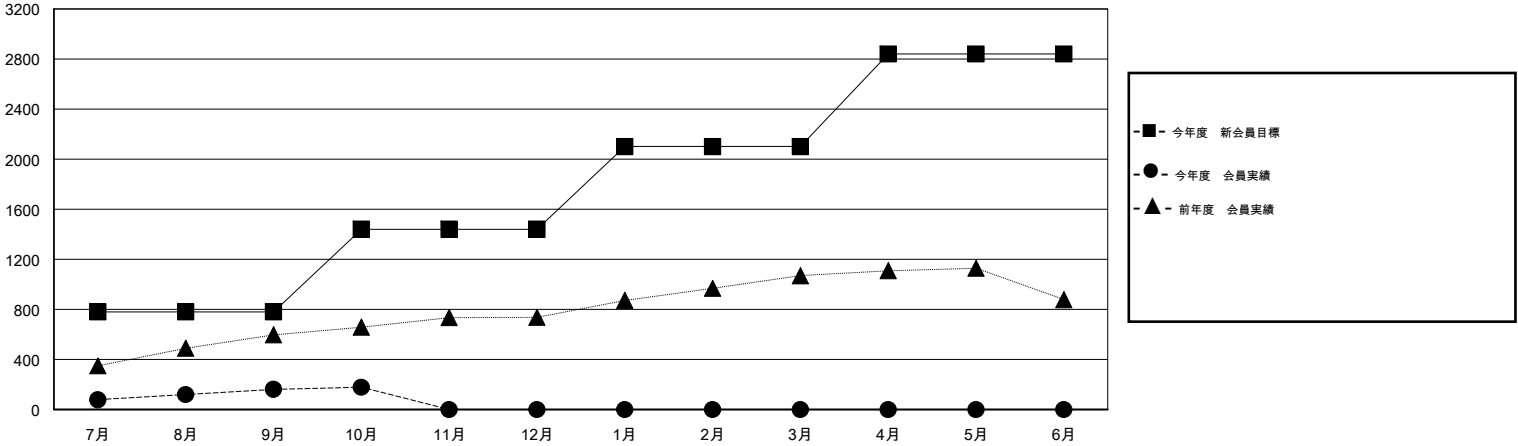

MONTHLY MEMBERSHIP PROGRESS REPORT

District 334 A

Results as of: 10/31/2015

GMT: Masayoshi Maruyama

地域 JAPAN

GMT会則地域 5-Jap

クラブ				
結果 : 2015-2016				
四半期	新クラブ目標	新クラブ	解散クラブ	純増 / 減
7月/8月/9月	0	0	0	0
10月/11月/12月	1	0	0	0
1月/2月/3月	0	0	0	0
4月/5月/6月	1	0	0	0

名				
結果 : 2015-2016				
四半期	新会員目標	チャーターメン バー / 新会員	退会者	純増 / 減
7月/8月/9月	780	221	60	161
10月/11月/12月	660	36	19	17
1月/2月/3月	660	0	0	0
4月/5月/6月	740	0	0	0

新クラブ目標及び実績累計

会員目標及び実績累計

解散クラブ: 0	81 CLUBS OF 119 一名以上の新会員を登録	男女別
		男性 4,749 (65.68%)
		女性 2,482 (34.32%)
退会者	健康診断データはこちら	家族会員 4,591
物故会員 12		世帯主 2,033
クラブ解散 0		世帯主以外 2,558
その他 67		
合計 79		